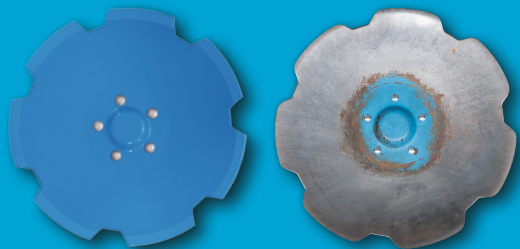

# Vyrobené na odolnosť!

Originálne LEMKEN opotrebitel'né náhradné dielce

Zabezpečte si teraz  
zľavy na včasný nákup!

Medzi nimi leží **1.200 ha\*** ...

... **1.400 ha\*\*** ...

... **550 ha\*\*\***

\*Referenčný stroj: Rubin 10/500, v piesočnato - hlinitých pôdach

\*\*Referenčný stroj: Diamant 16, 8 radličný, hlinito - piesčité pôdy

\*\*\*Referenčný stroj: Zirkon 12/600 K, vápenaté pôdy so silným výskytom kameňov

 **LEMKEN** THE  
AGROVISION  
COMPANY